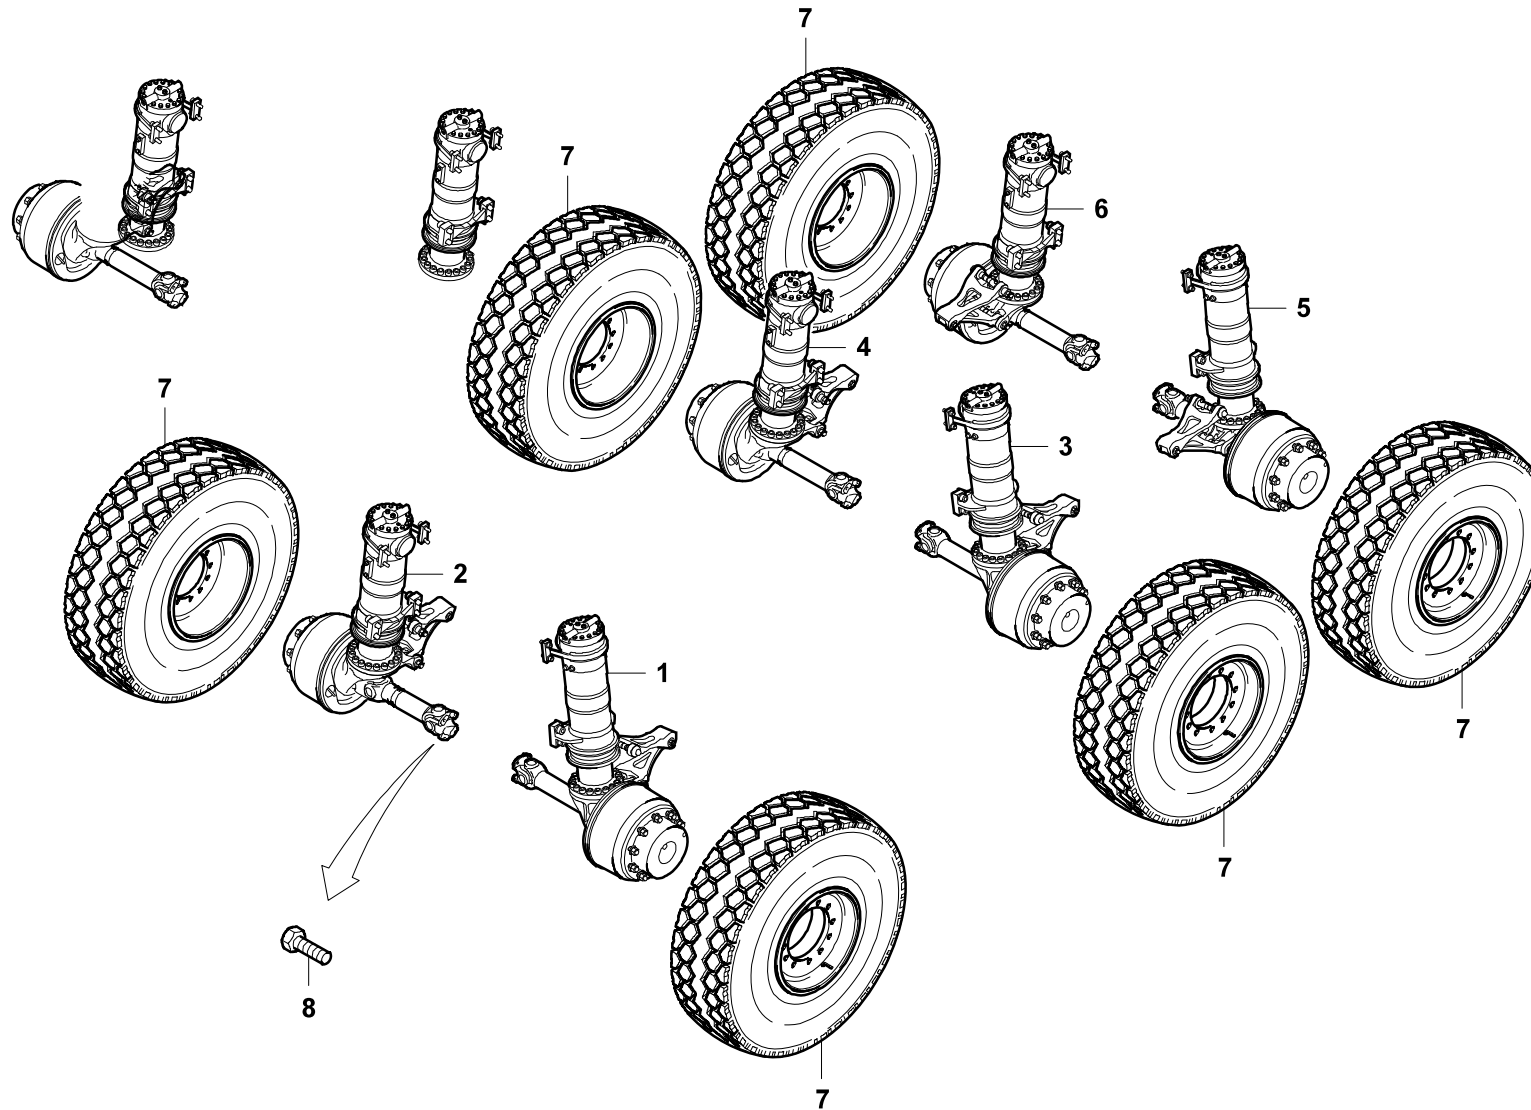

**GROVE**

ANBAU ACHSEN 6X6  
 AXLE ATTACHMENT 6X6

BILDTADEL  
 PICTORIAL DISPLAY

GMK 3060-2  
 CAB 2020

08.20

4239784-ETL C

1/2

**GROVE**

ANBAU ACHSEN 6X6  
 AXLE ATTACHMENT 6X6

BILDTADEL  
 PICTORIAL DISPLAY

GMK 3060-2  
 CAB 2020

08.20

4239784-ETL C

2/2